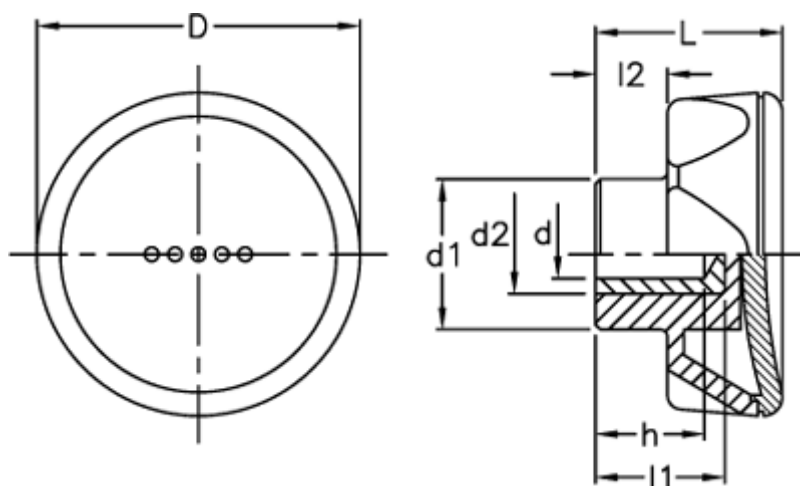

Varenummer: 23052216066
Beskrivelse: E+G Drejeknop
ELK.70-A10-C6 rød dækkappe

Mål

D	= 70
d1	= 32.5
d2	= 22
d H9	= 10
h	= 21
L	= 35
l1	= 25
l2	= 13